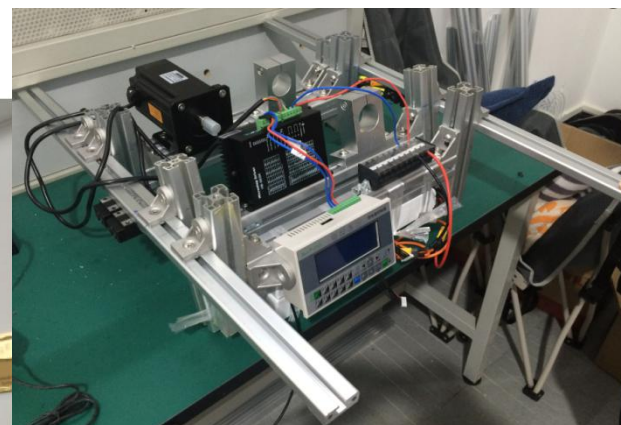

# 室内轨道式雾滴沉积漂移测试平台

锂电池驱动，无需电缆  
电机驱动保证定速运动精度  
轨道保证水平方向轨迹精度  
和垂直方向定高精度  
模块化，可扩展

运动方向

轨道  
高度  
可调

在荷园展厅6m长度平台实验成功基础上，寻找合适室内场地搭建长度30m，满足农用无人机室内定高定速条件下雾滴沉积效果、漂移、幅宽等的实验和分析