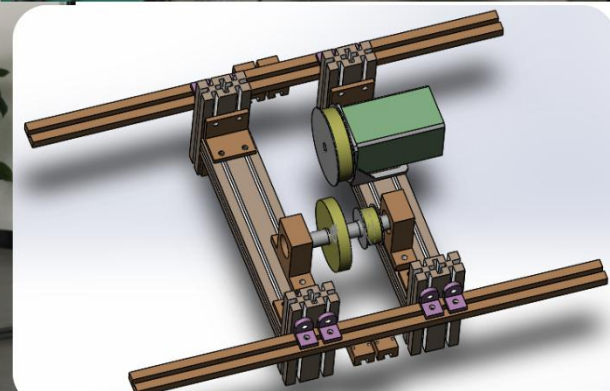

# 室内轨道式雾滴沉积漂移测试平台

锂电池驱动，无需电缆  
电机驱动保证定速运动精度  
轨道保证水平方向轨迹精度  
和垂直方向定高精度  
模块化，可扩展

运动方向

轨道  
高度  
可调

在荷园展厅6m长度平台实验成功基础上，寻找合适室内场地搭建长度30m，满足农用无人机室内定高定速条件下雾滴沉积效果、漂移、幅宽等的实验和分析